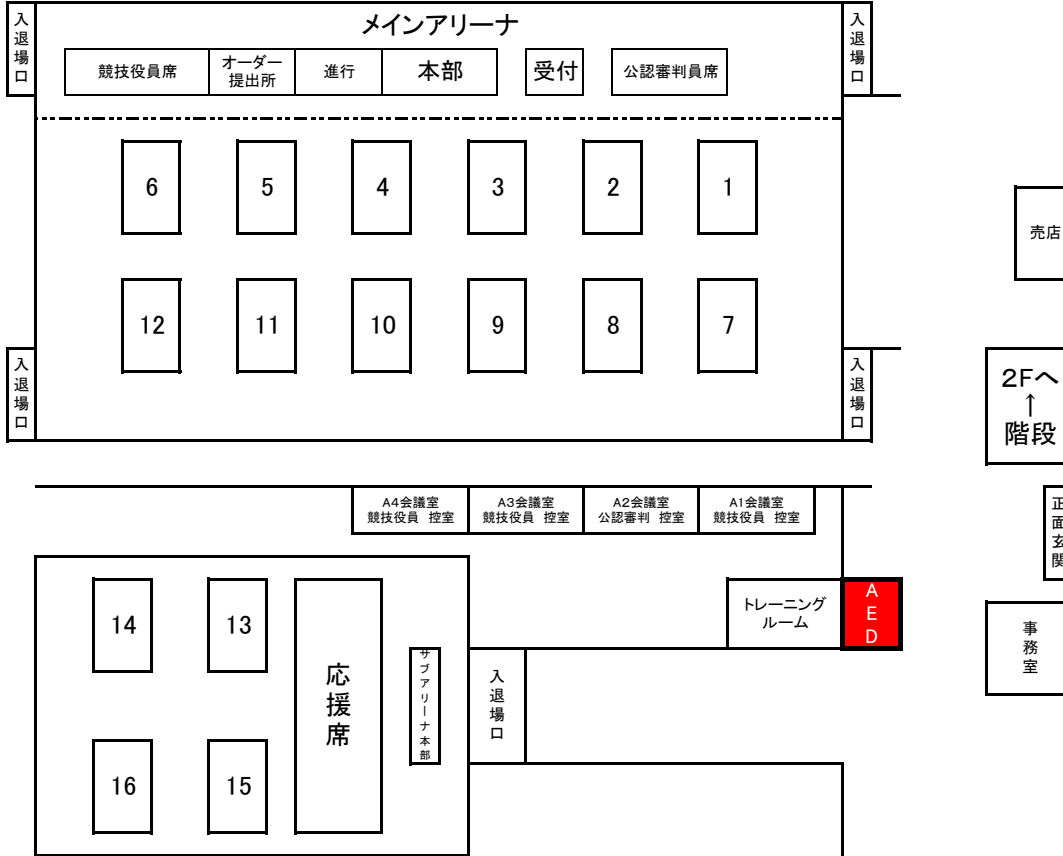

会場案内図

山形県総合運動公園体育館 1F

※AEDの設置場所を、必ずご確認ください。

山形県総合運動公園体育館 2F