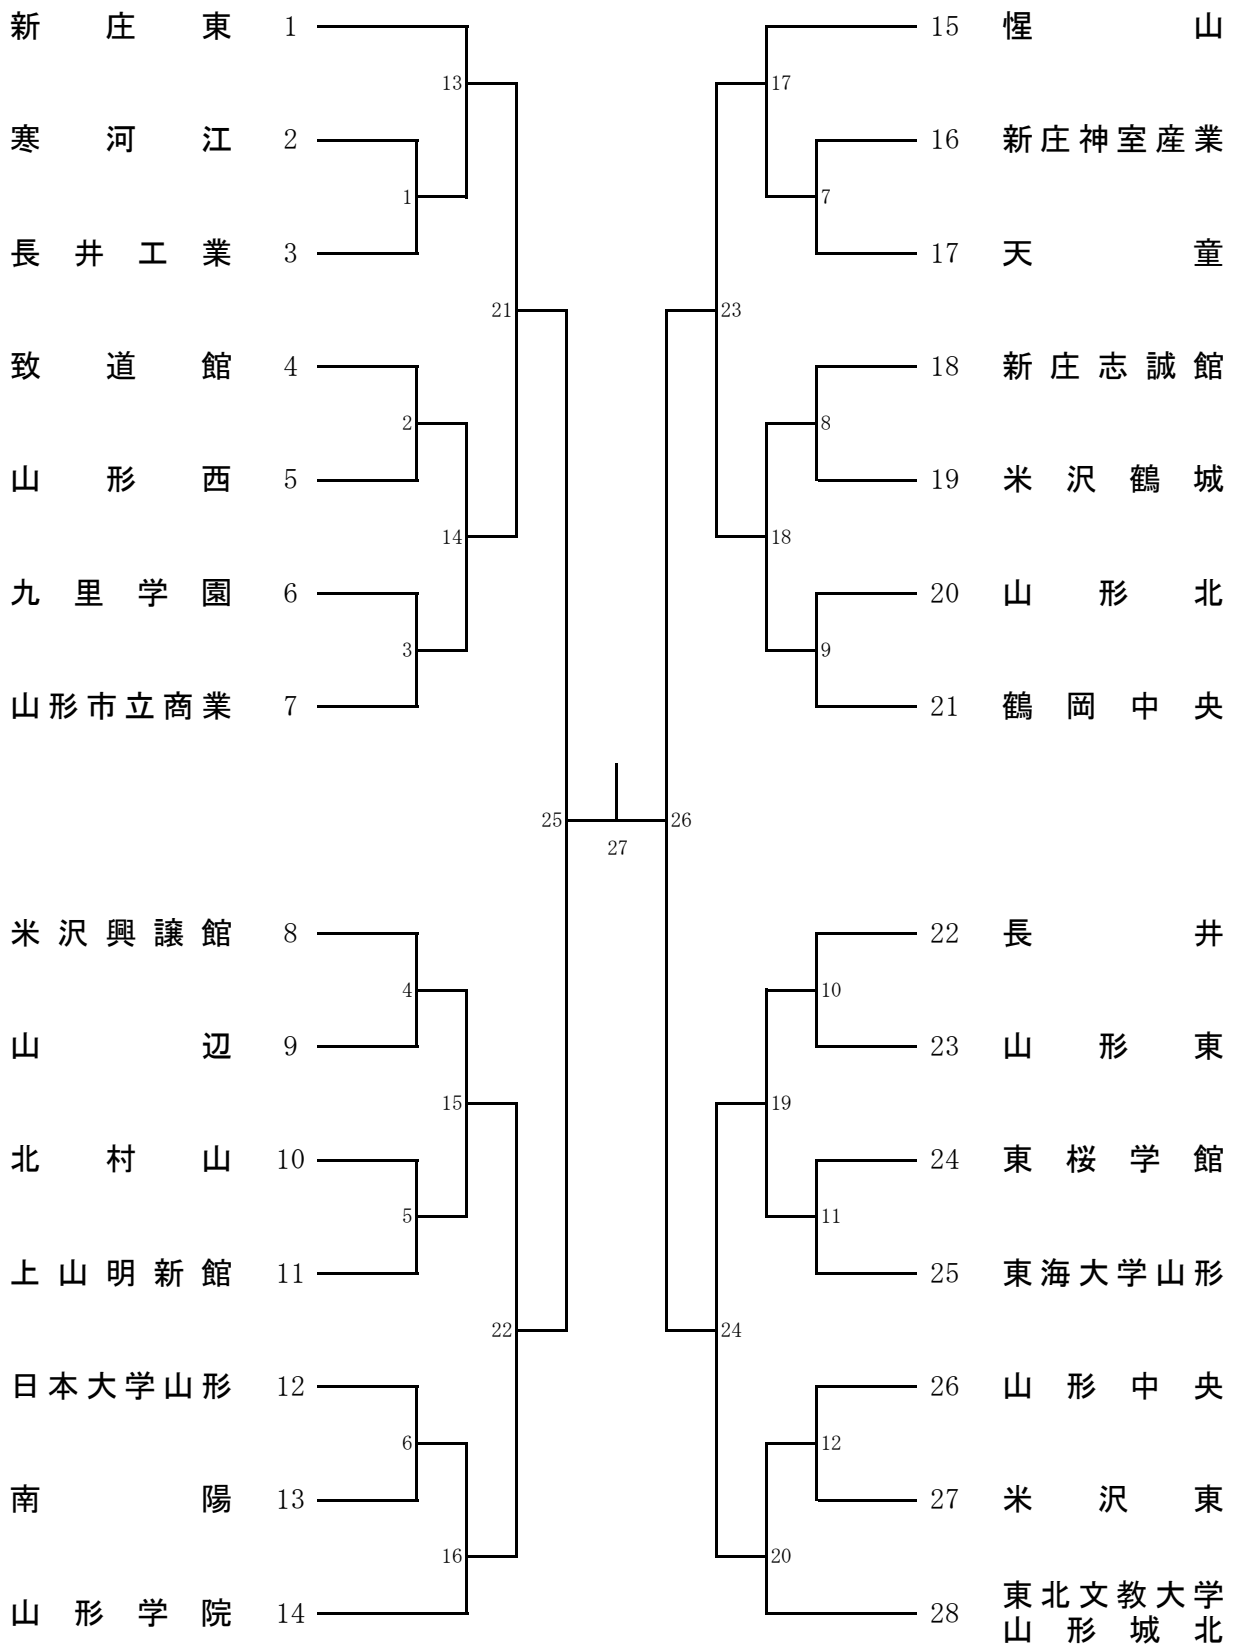

# 女子学校对抗 (GT-28)

# 男子ダブルス (BD-48)

# 女子ダブルス (GD-48)